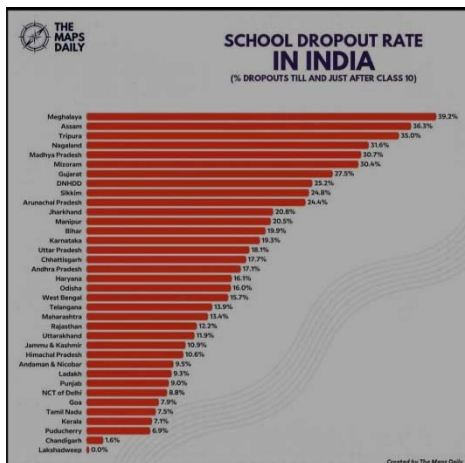

Al mismo tiempo, es una clara confirmación de la urgencia e importancia de los **apadrinamientos** que

organizamos. Vosotros estáis ayudando en el lugar correcto. ¡Gracias por eso!!

¿Cuál es el estado actual de la **construcción** de la **Escuela Secundaria Superior en Mooralong/Jowai**? Las fuertes lluvias monzónicas de abril/mayo han provocado retrasos en las obras. Como consecuencia de las fuertes lluvias, las autoridades de la construcción han prescrito un muro de contención adicional debido a la ubicación de la escuela en la ladera. El trabajo continúa.